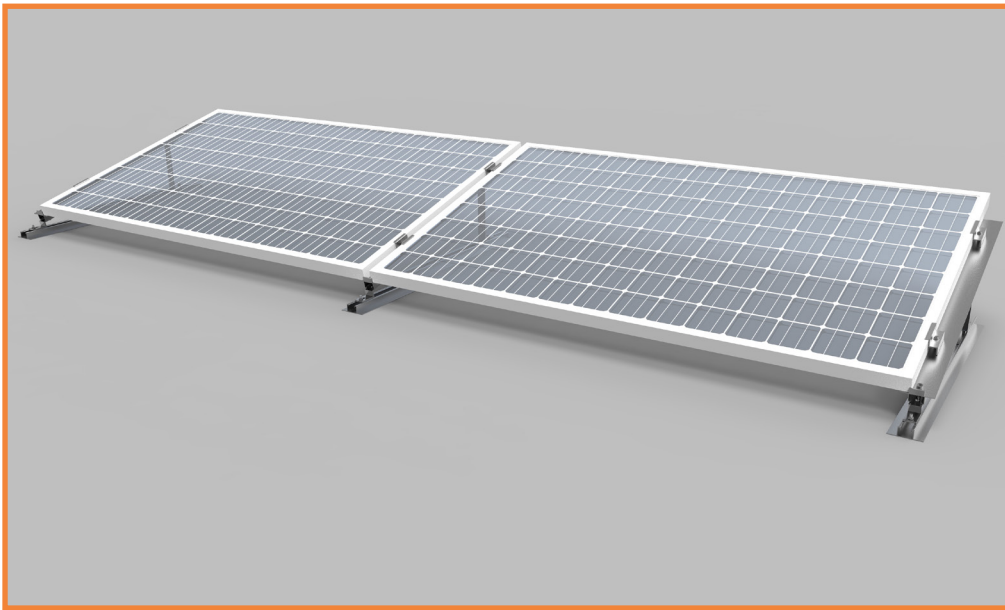

K 200 D 06

KIT TRIANGOLI PER TETTI PIANI FLAT ROOFS TRIANGLES

KIT TRIANGOLO PER TETTI PIANI - INCLINAZIONE 10°-30° - ALLUMINIO E INOX - MODULO ORIZZONTALE

FLAT ROOFS STRUCTURE - 10-30° TILT - ALLUMINIUM AND STAINLESS STEEL