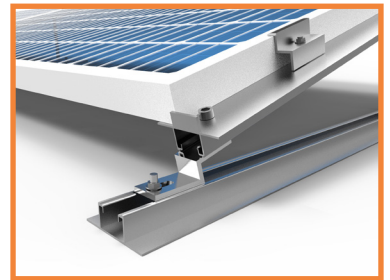

K 200 D 06

KIT TRIANGOLI PER TETTI PIANI FLAT ROOFS TRIANGLES

KIT TRIANGOLO PER TETTI PIANI - INCLINAZIONE 10°-30° - ALLUMINIO E INOX - MODULO ORIZZONTALE

FLAT ROOFS STRUCTURE - 10-30° TILT - ALLUMINIUM AND STAINLESS STEEL