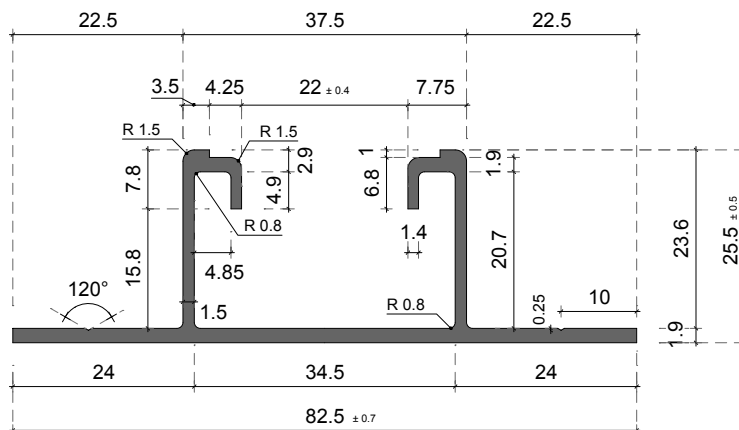

# scheda tecnica / technical details

Denominazione: **PROFILO ALLUMINIO PER GRECATI**

Description: **ALUMINIUM PROFILE FOR CORRUGATED SHEET ROOFS**

Codice prodotto/Product code **P401A00**

Descrizione prodotto  
Product description

data/date **07-09-2018**

Unità di misura **MILLIMETRI**

scala disegno **1:1**

Materiale  
Material

Peso  
Weight **0.726 Kg/m**

Lavorazioni  
Processing

Codice Fornitore  
Vendor code

Component  
of Kit