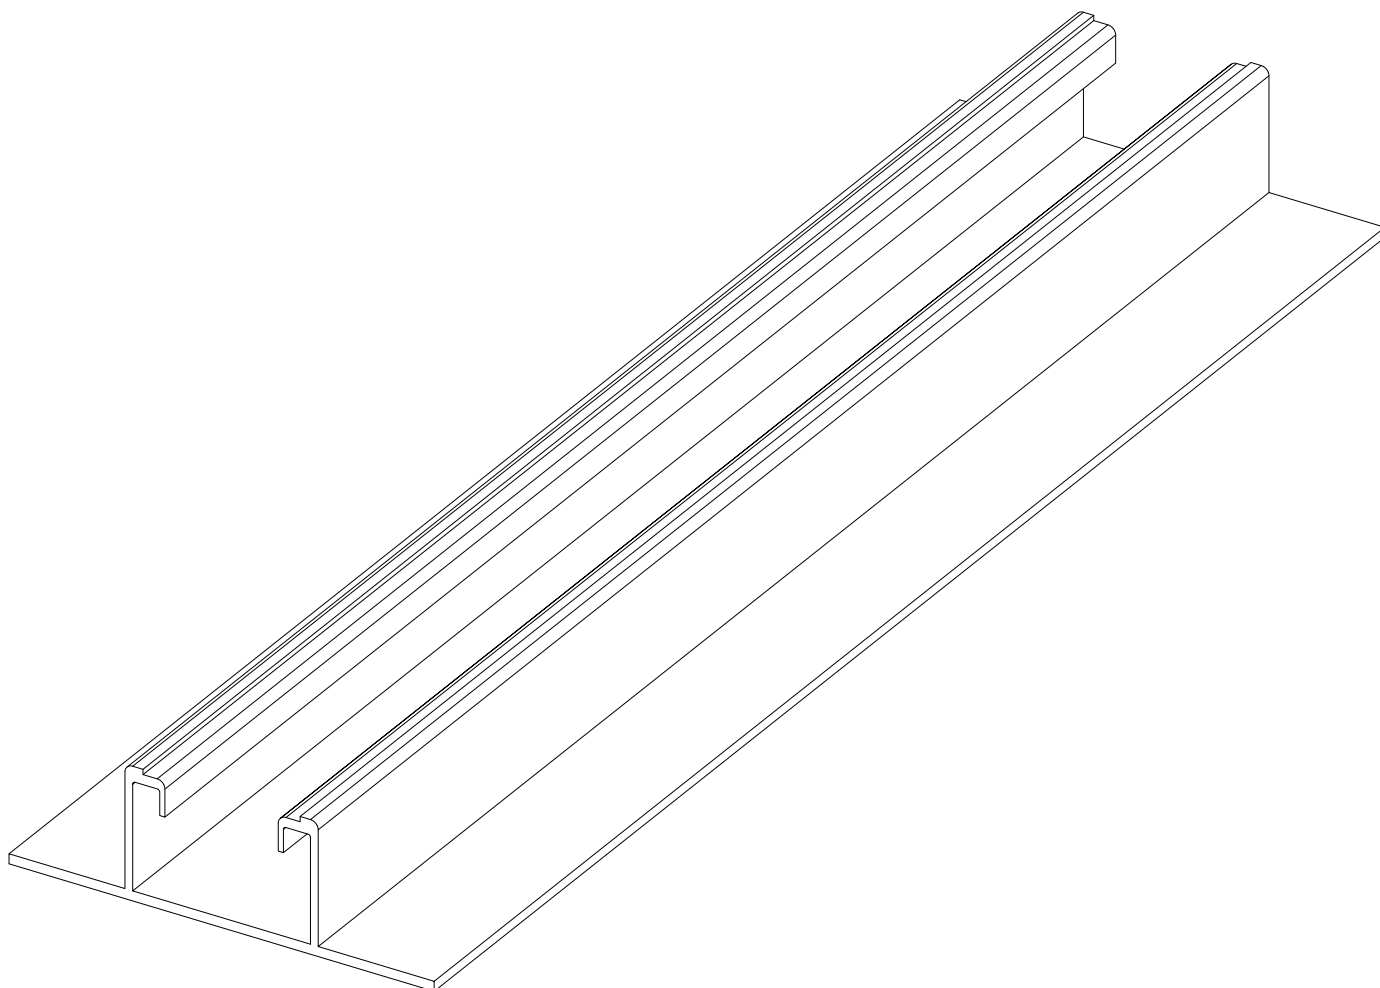

# scheda tecnica / technical details

Denominazione: **PROFILO ALLUMINIO PER GRECATI**

Description: **ALUMINIUM PROFILE FOR CORRUGATED SHEET ROOFS**

Codice prodotto/Product code **P401A00**

Descrizione prodotto  
Product description

data/date **07-09-2018**

Unità di misura **MILLIMETRI**

scala disegno **1:1**

Materiale  
Material

Peso  
Weight **0.726 Kg/m**

Lavorazioni  
Processing

Codice Fornitore  
Vendor code

Component  
of Kit