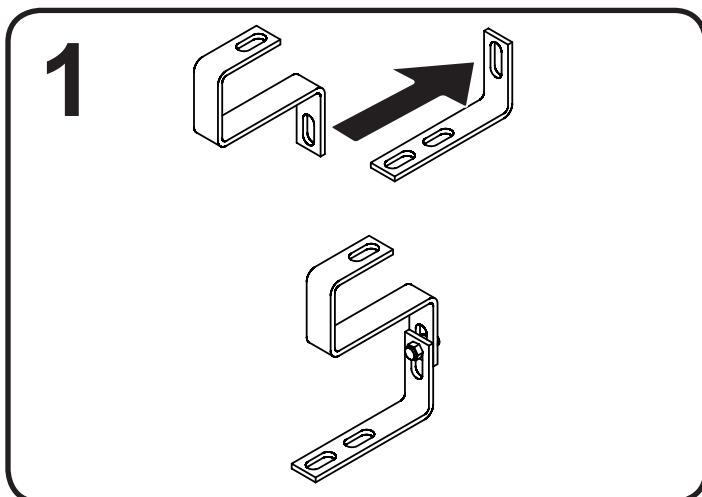

SUN-AGE

PV MOUNTING SYSTEMS

K102D01

MANUALE DI INSTALLAZIONE

KIT STAFFA ALTA REGOLABILE

1. Unire le due parti (inferiore e superiore) e avvitarle tramite vite e dado come da figura a lato

2. Esempio di staffa avvitata e di staffa con profilo P100S03 avvitato con vite e dado sulla parte superiore;

3. ...applicata tra un coppo e l'altro per poi avvitare sulla parte superiore il profilo desiderato (esempio in figura 2).

SUN-AGE srl

Via Panica 121, 36063 MAROSTICA (VI) ITALY

Tel. 0424-478028 email: info@sun-age.it / commerciale@sun-age.it