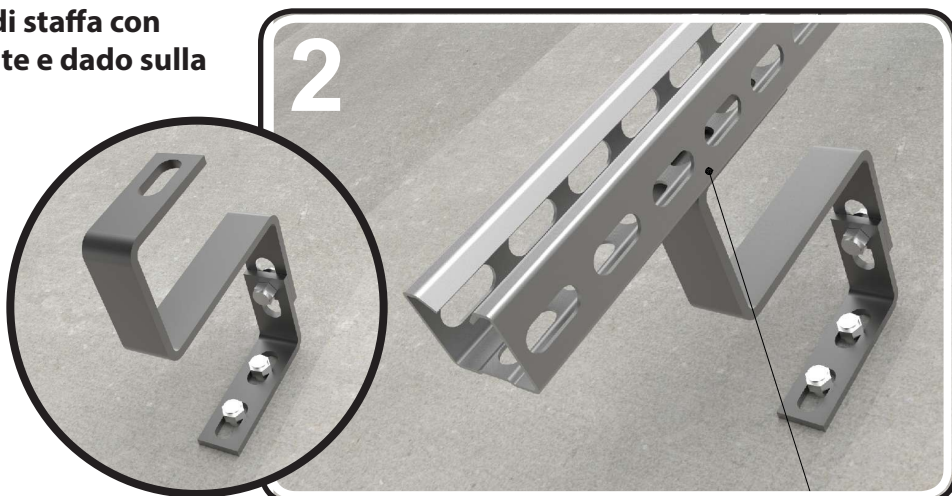

SUN-AGE

PV MOUNTING SYSTEMS

K102D01

MANUALE DI INSTALLAZIONE

KIT STAFFA ALTA REGOLABILE

1. Unire le due parti (inferiore e superiore) e avvitarle tramite vite e dado come da figura a lato

2. Esempio di staffa avvitata e di staffa con profilo P100S03 avvitato con vite e dado sulla parte superiore;

3. ...applicata tra un coppo e l'altro per poi avvitare sulla parte superiore il profilo desiderato (esempio in figura 2).

SUN-AGE srl

Via Panica 121, 36063 MAROSTICA (VI) ITALY

Tel. 0424-478028 email: info@sun-age.it / commerciale@sun-age.it