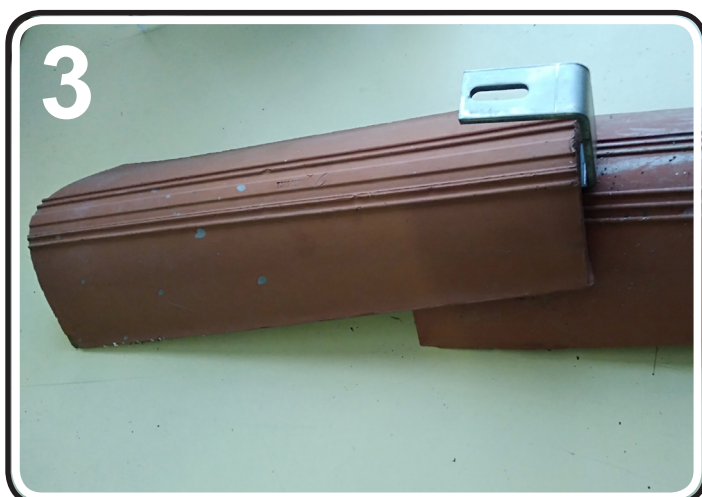

SUN-AGE

PV MOUNTING SYSTEMS

K102D01

MANUALE DI INSTALLAZIONE

KIT STAFFA ALTA REGOLABILE

1. Unire le due parti (inferiore e superiore) e avvitarle tramite vite e dado come da figura a lato

2. Esempio di staffa avvitata e di staffa con profilo P100S03 avvitato con vite e dado sulla parte superiore;

3. ...applicata tra un coppo e l'altro per poi avvitare sulla parte superiore il profilo desiderato (esempio in figura 2).

SUN-AGE srl

Via Panica 121, 36063 MAROSTICA (VI) ITALY

Tel. 0424-478028 email: info@sun-age.it / commerciale@sun-age.it