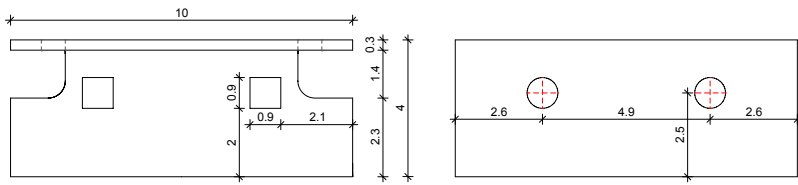

SUN-AGE

PV MOUNTING SYSTEMS

K700D00

MANUALE DI INSTALLAZIONE

KIT GRAFFA PER BLOCCAGGIO LAMIERA

1. Esempio di Kit K700D00 assemblato

2. Fissare la piastra K700D00 alla lamiera come ad esempio a lato;

3. quindi fissare il profilo (P100S03 - P103S05 - P202A02) tramite una vite e un dado.

SCHEDA TECNICA K700D00

PIANTA