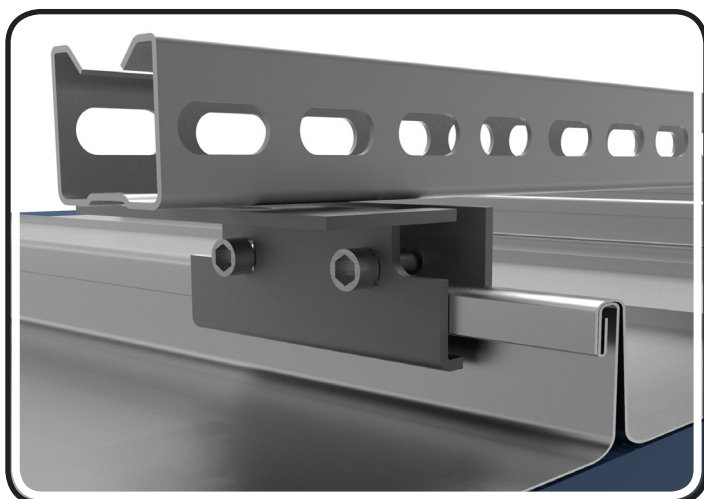

SUN-AGE

PV MOUNTING SYSTEMS

K700D00

MANUALE DI INSTALLAZIONE

KIT GRAFFA PER BLOCCAGGIO LAMIERA

1. Esempio di Kit K700D00 assemblato

2. Fissare la piastra K700D00 alla lamiera come ad esempio a lato;

3. quindi fissare il profilo (P100S03 - P103S05 - P202A02) tramite una vite e un dado.

SCHEDA TECNICA K700D00

PIANTA