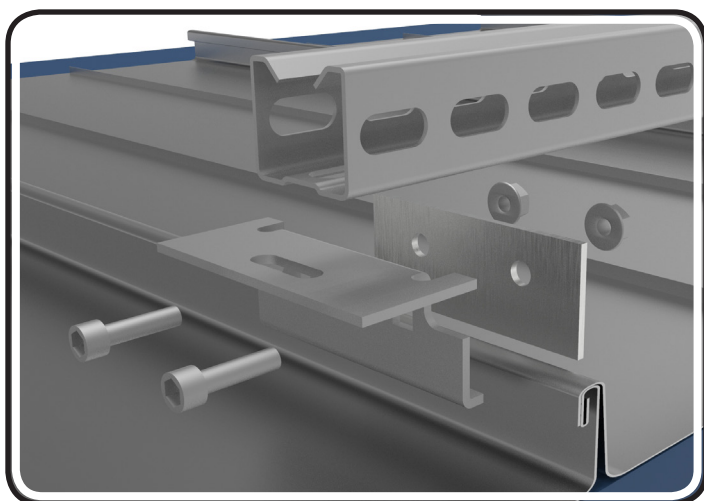

SUN-AGE

PV MOUNTING SYSTEMS

K700D00

MANUALE DI INSTALLAZIONE

KIT GRAFFA PER BLOCCAGGIO LAMIERA

1. Esempio di Kit K700D00 assemblato

2. Fissare la piastra K700D00 alla lamiera come ad esempio a lato;

3. quindi fissare il profilo (P100S03 - P103S05 - P202A02) tramite una vite e un dado.

SCHEDA TECNICA K700D00

PIANTA