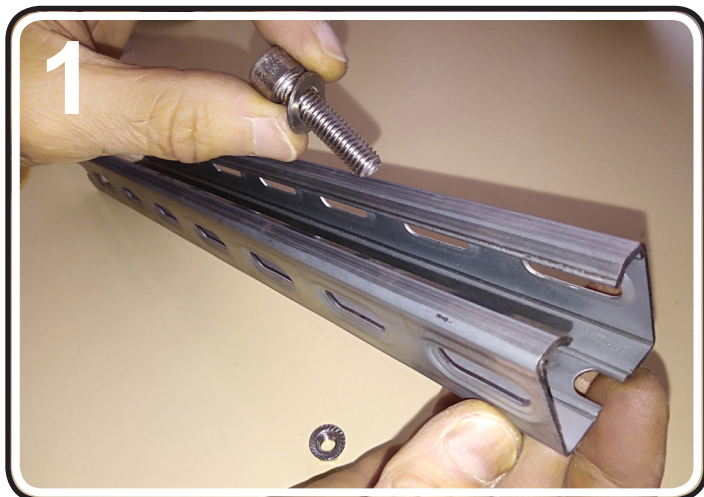

SUN-AGE

PV MOUNTING SYSTEMS

K00D02

MANUALE DI INSTALLAZIONE

KIT VITERIA PER P100S03

1. Inserire la vite M8X30 A2 e la rondella M9 nel profilo P100S03

2. Dopo aver inserito la vite e la rondella come in figura a lato, prendere la staffa...

3. ...inserire la vite e la rondella nella staffa e avvitare con il bullone (avvitarlo bene poi con una chiave).

SUN-AGE srl

Via Panica 121, 36063 MAROSTICA (VI) ITALY

Tel. 0424-478028 email: info@sun-age.it / commerciale@sun-age.it