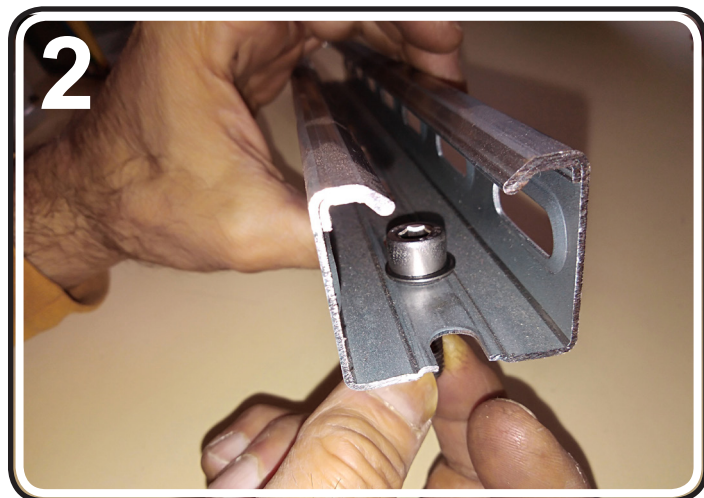

SUN-AGE

PV MOUNTING SYSTEMS

K00D02

MANUALE DI INSTALLAZIONE

KIT VITERIA PER P100S03

1. Inserire la vite M8X30 A2 e la rondella M9 nel profilo P100S03

2. Dopo aver inserito la vite e la rondella come in figura a lato, prendere la staffa...

3. ...inserire la vite e la rondella nella staffa e avvitare con il bullone (avvitarlo bene poi con una chiave).

SUN-AGE srl

Via Panica 121, 36063 MAROSTICA (VI) ITALY

Tel. 0424-478028 email: info@sun-age.it / commerciale@sun-age.it