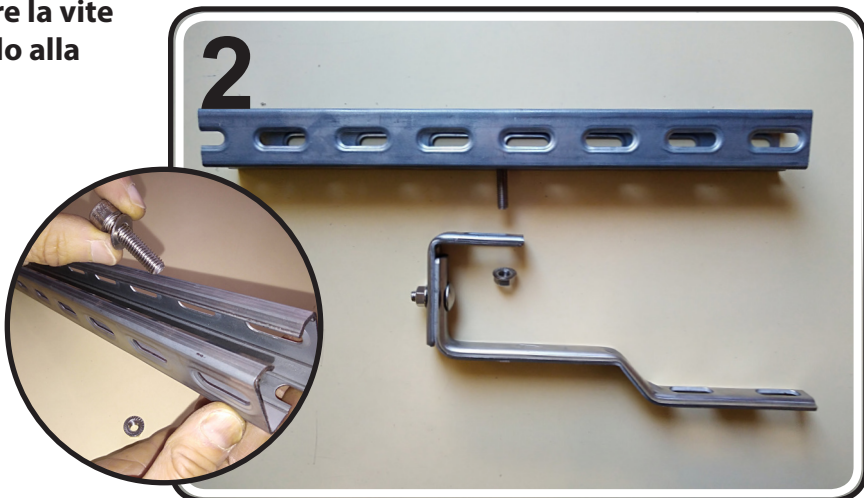

SUN-AGE

PV MOUNTING SYSTEMS

K103D04

MANUALE DI INSTALLAZIONE

KIT STAFFA BASSA REGOLABILE

1. Inserire la vite nel foro delle staffe e avvitare con il bullone;

2. Dopo aver montato la staffa, inserire la vite nel foro del profilo P100S03 e avvitarlo alla staffa K103D04;

3. ...inserire la staffa tra un coppo ed un'altro, a seconda delle esigenze e proseguire con l'installazione.

SUN-AGE srl

Via Panica 121, 36063 MAROSTICA (VI) ITALY

Tel. 0424-478028 email: info@sun-age.it / commerciale@sun-age.it