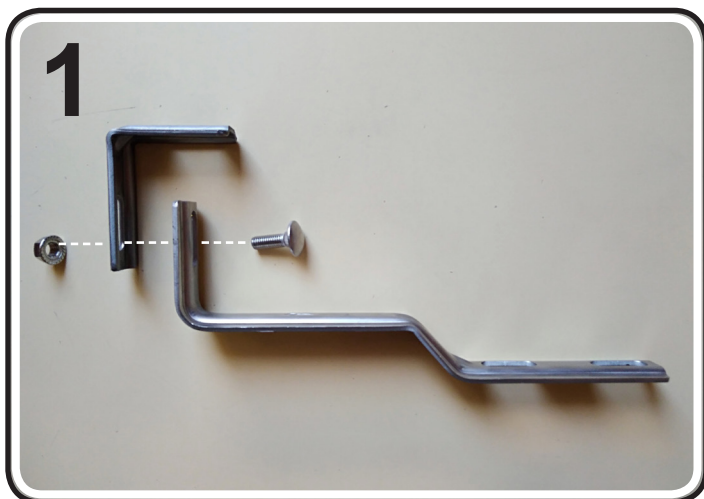

SUN-AGE

PV MOUNTING SYSTEMS

K103D04

MANUALE DI INSTALLAZIONE

KIT STAFFA BASSA REGOLABILE

1. Inserire la vite nel foro delle staffe e avvitare con il bullone;

2. Dopo aver montato la staffa, inserire la vite nel foro del profilo P100S03 e avvitarlo alla staffa K103D04;

3. ...inserire la staffa tra un coppo ed un'altro, a seconda delle esigenze e proseguire con l'installazione.

SUN-AGE srl

Via Panica 121, 36063 MAROSTICA (VI) ITALY

Tel. 0424-478028 email: info@sun-age.it / commerciale@sun-age.it